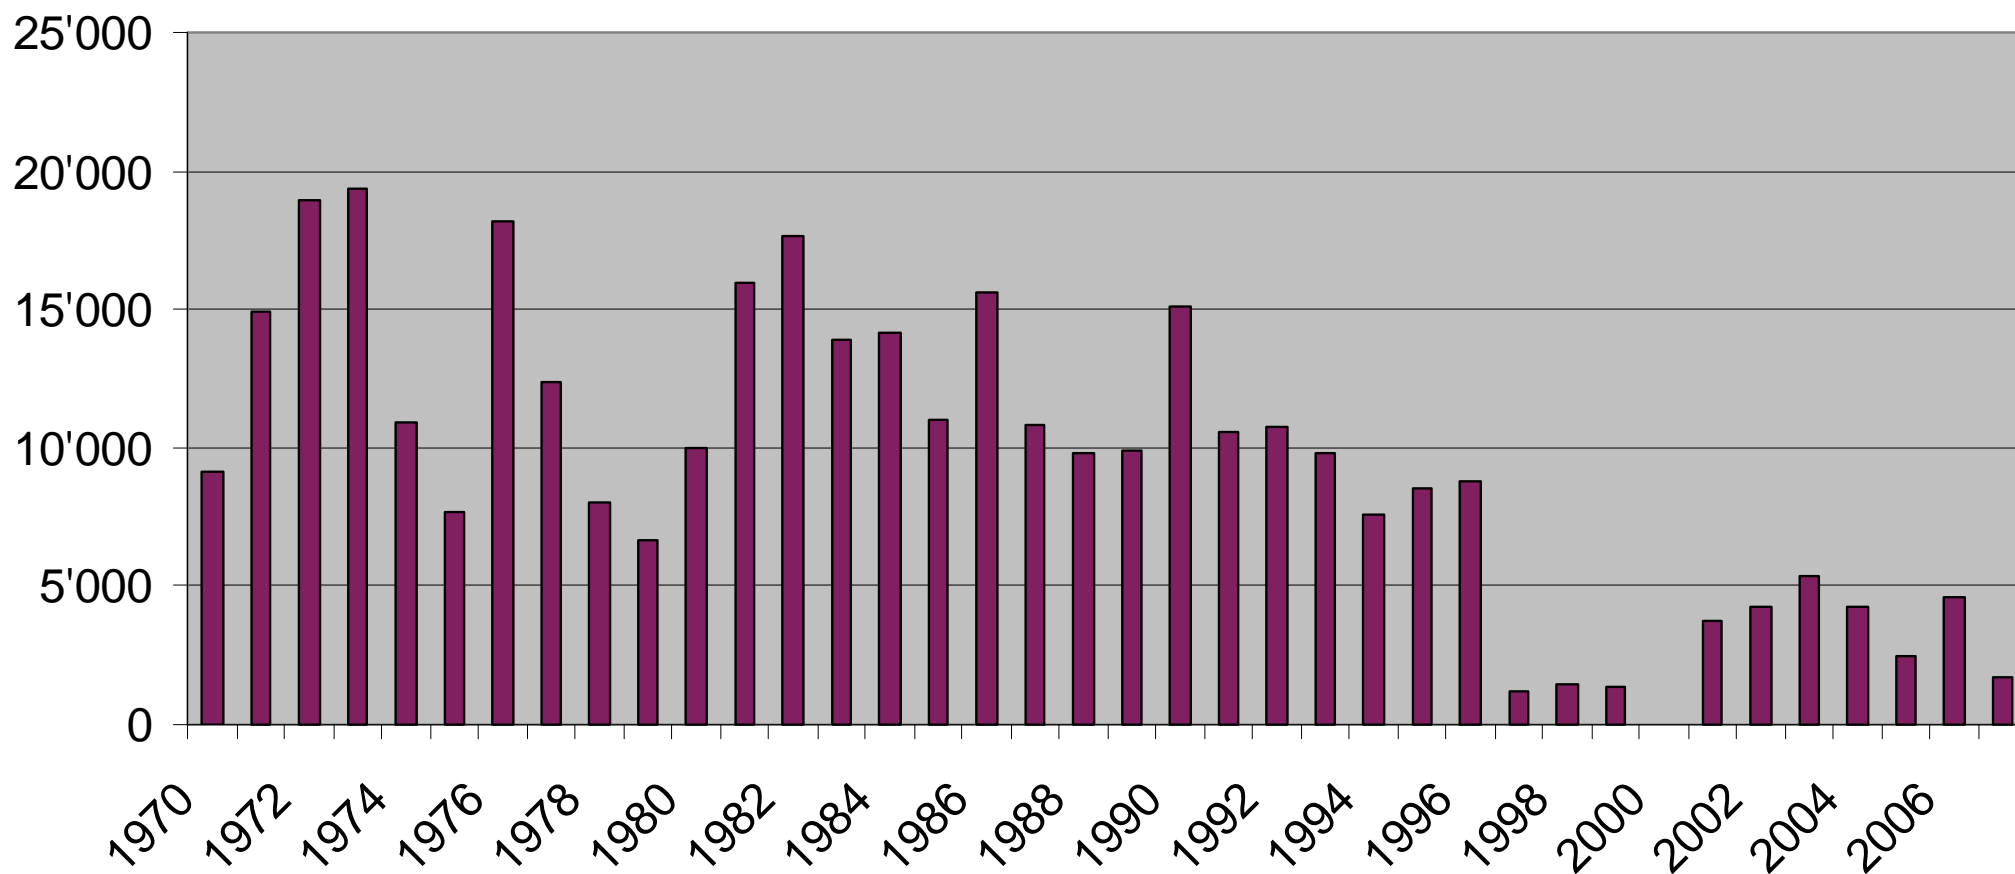

Felchenfänge Sarnersee

Fangerträge in kg.

- Aus den Fangzahlen von 1970 bis 1975 ergibt sich für die Felchen ein Stückgewicht von 190 g (1970) bis 241 g (1975). Heute wird pro Felche ein Gewicht von 160 g angenommen.

- Fangstatistik 2000 fehlt.