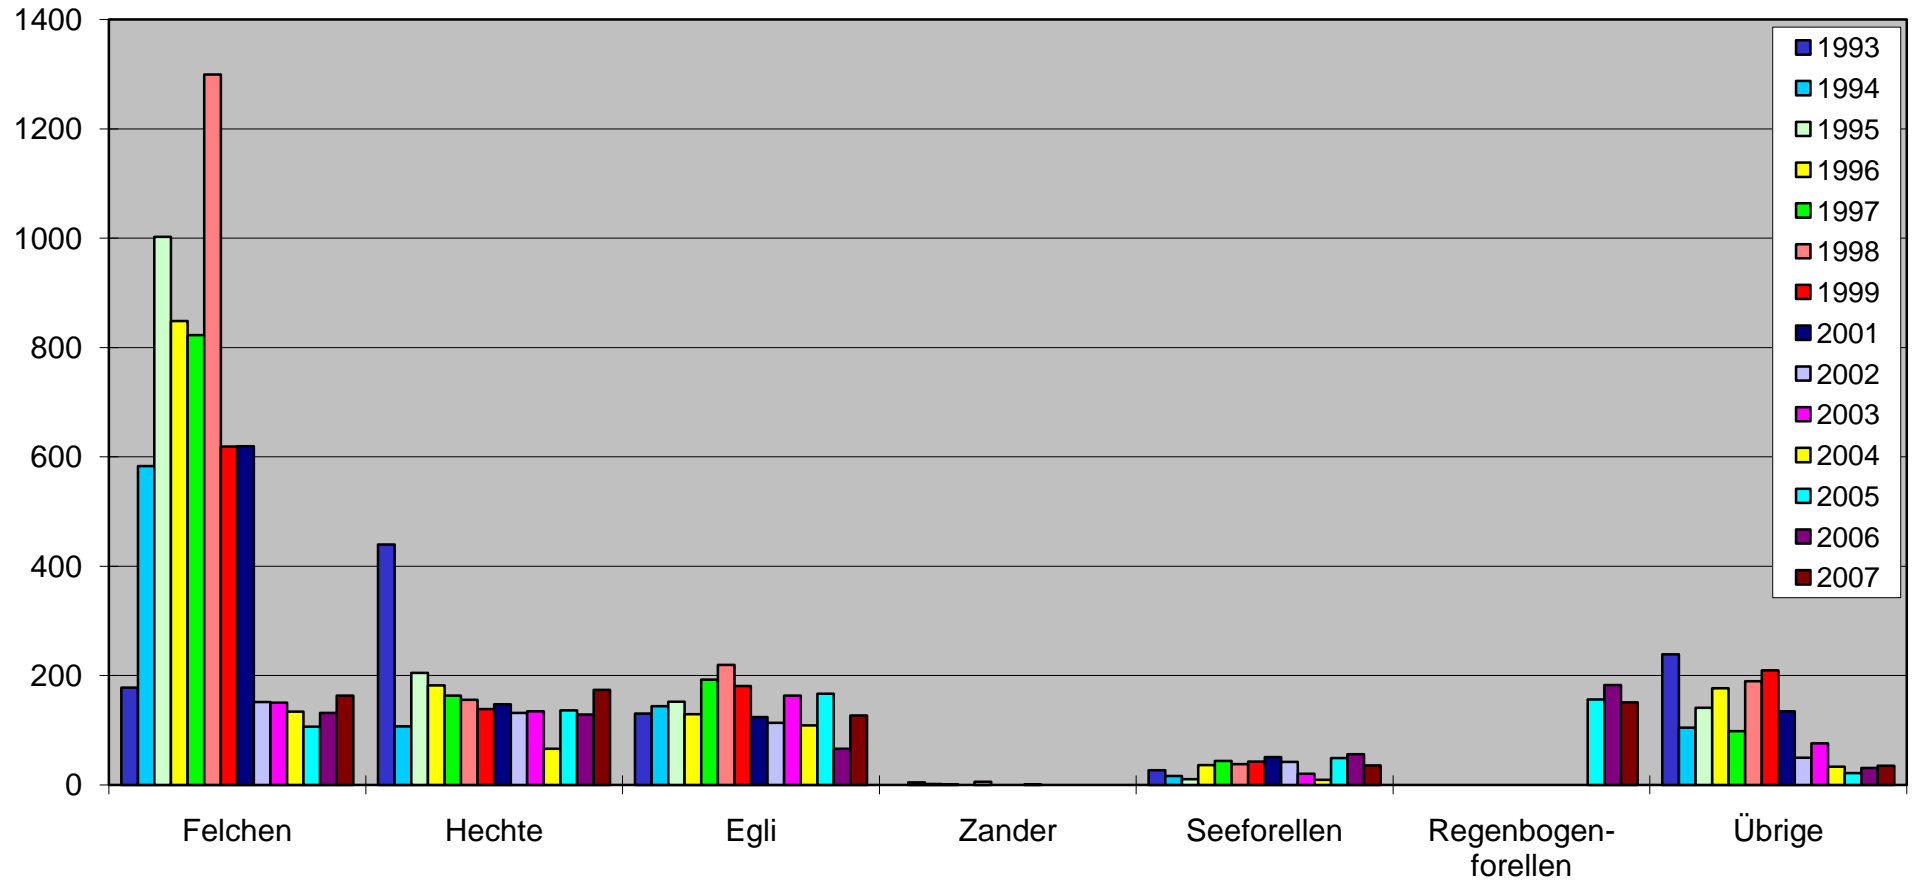

Lungerersee

Fangertrag in kg.

Quelle: Dienststelle Gewässer und Fischerei, Kt. OW