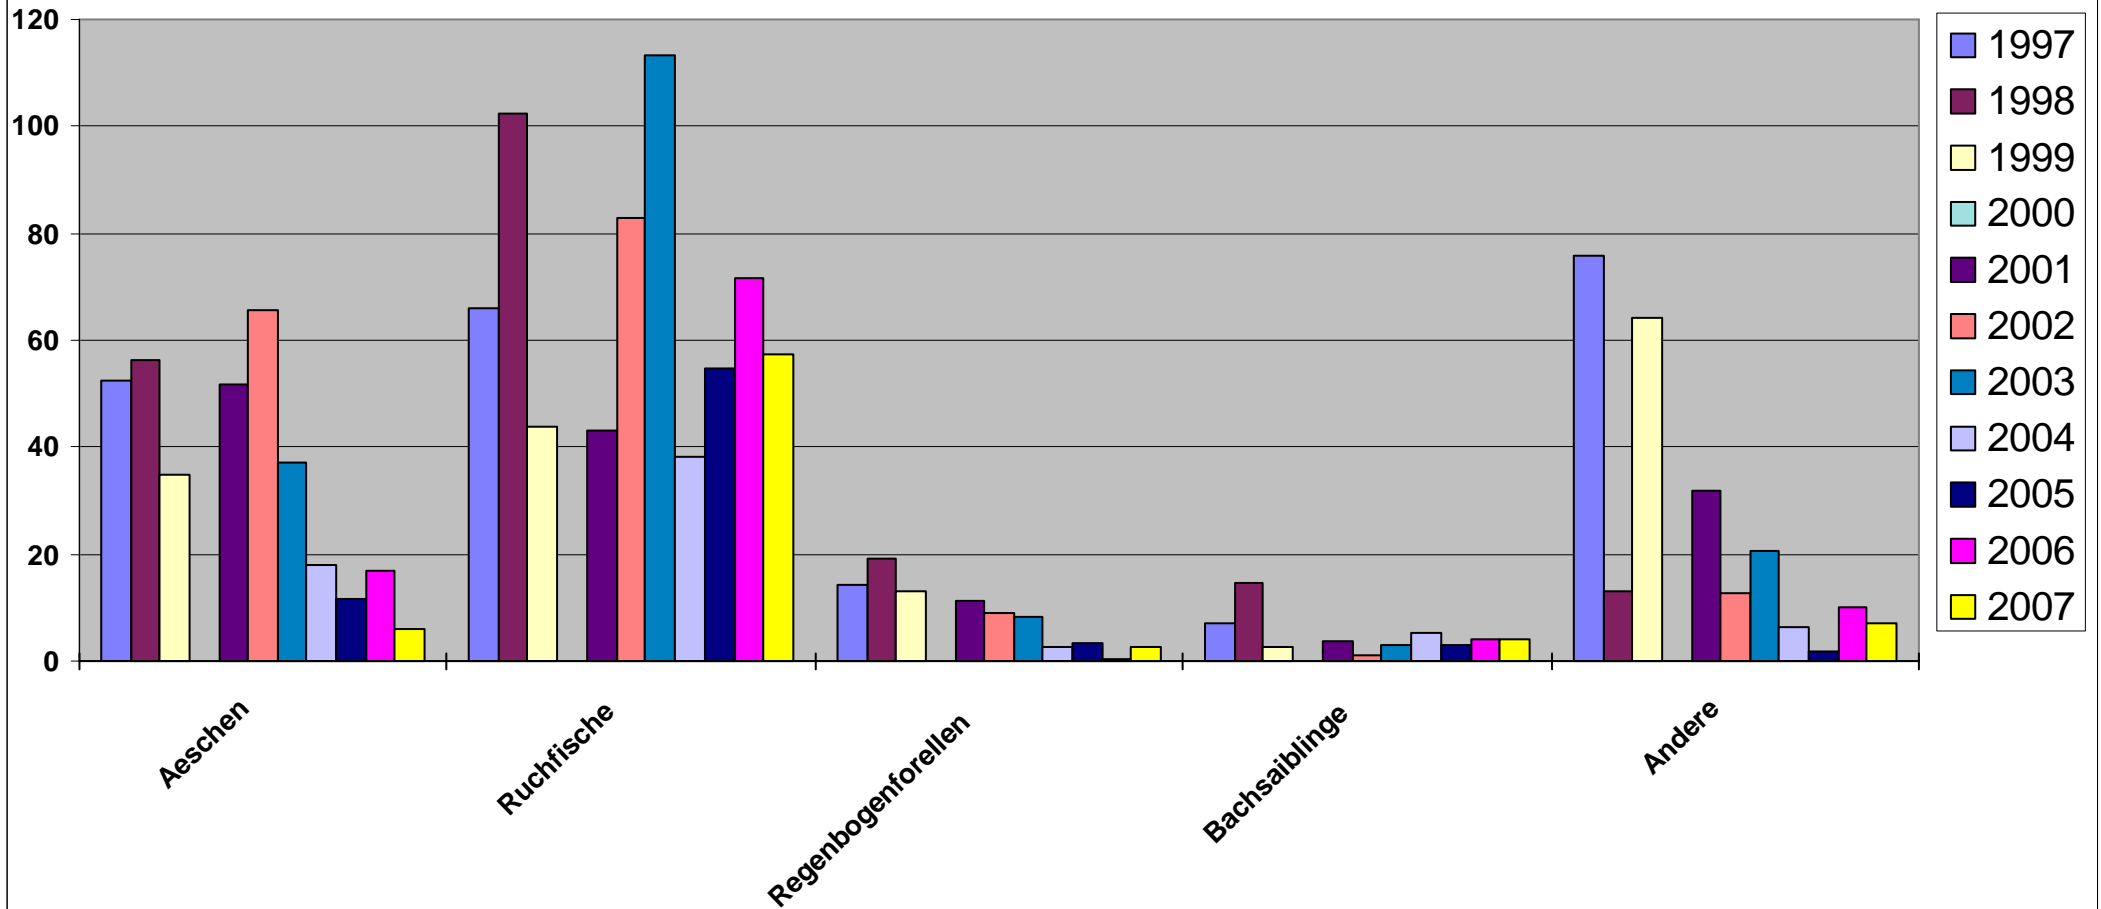

# Weitere Fänge Fließgewässer OW

Fangertrag in kg.

- Fangstatistik 2000 fehlt.