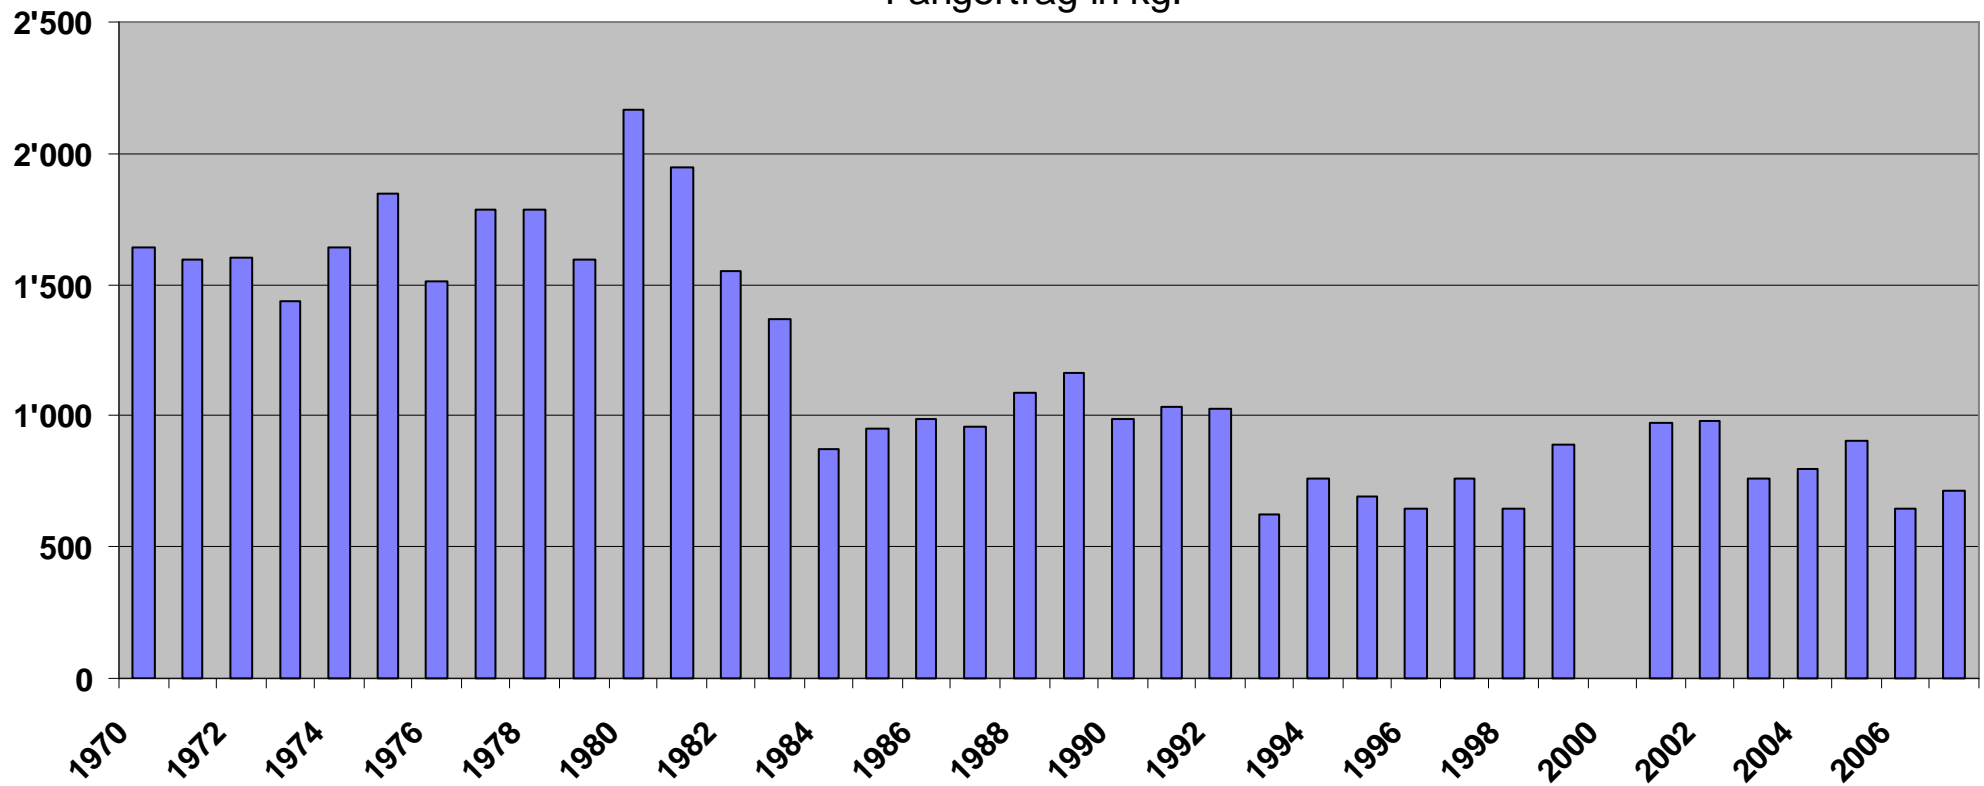

# Bachforellenfänge Fließgewässer OW

Fangertrag in kg.

- Ab 1993 werden die Fangdaten mit EDV erfasst, d.h. die Anzahl gefangener Fische werden für die Statistik mit einem Faktor auf den kg-Ertrag umgerechnet.
- Fangstatistik 2000 fehlt.